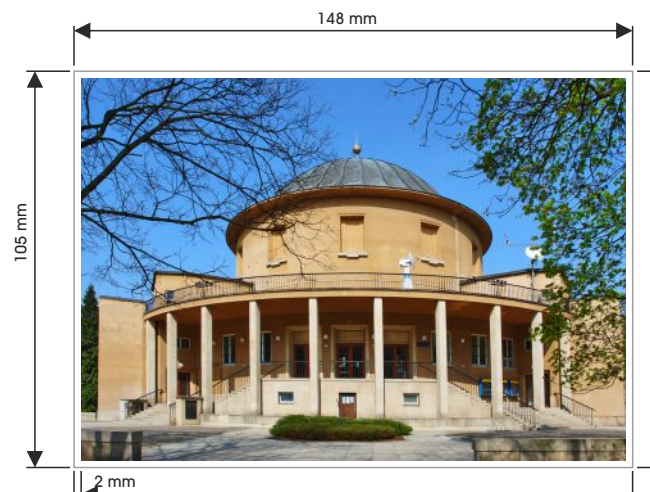

Tisk do kraje (tzv. na spad)

je potřeba přesah předlohy 3 mm
na každou stranu, tedy 154 x 111 mm

... a nebo s okraji,

můžeme sami upravit (zdarma)

či jakkoliv si připravíte:)

po dohodě Vám vizuálně zpracujeme
celý návrh