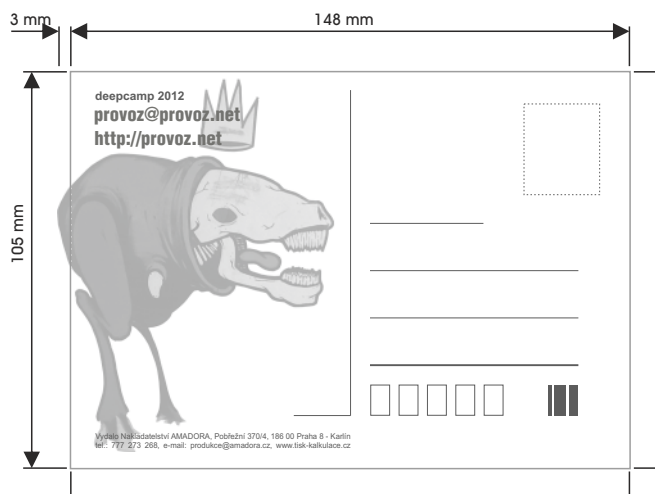

Pohlednice levnější než vizitky

Pohlednice A6 (148 x 105 mm)

Barevnost: 4/1 (CMYK/šedá škála)

Materiál: Pohlednicový kartonek 250 g

Úprava: Lesklá laminace přední strany

Minimální množství: 550 ks/1 mutace

Tisk do kraje (tzv. na spad)

je potřeba přesah předlohy 3 mm
na každou stranu, tedy 154 x 111 mm

... a nebo s okraji,

můžeme sami upravit (zdarma)

či jakkoliv si připravíte:)

po dohodě Vám vizuálně zpracujeme
celý návrh

Čím kvalitnější předloha, tím lepší výsledek. Minimální rozlišení fotografií by mělo být 300 dpi.

se spoustou informací

Zadní strana - v šedé škále. Využijte pro podrobnější informace.

Tisk do kraje (tzv. na spad)

je potřeba přesah předlohy 3 mm na každou stranu, tedy 154 x 111 mm

... a nebo s okraji,

můžeme sami upravit, ale obsah je zcela na Vás

či jakkoliv si připravíte:)

po dohodě Vám vizuálně zpracujeme celý návrh