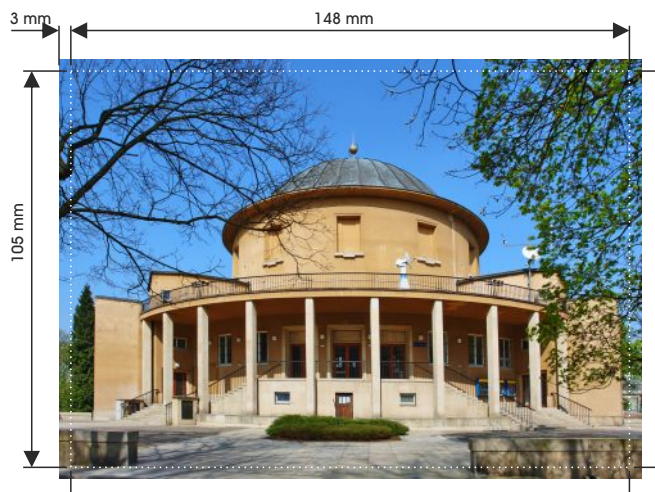

Pohlednice levnější než vizitky

Pohlednice A6 (148 x 105 mm)

Barevnost: 4/1 (CMYK/šedá škála)

Materiál: Pohlednicový kartonek 250 g

Úprava: Lesklá laminace přední strany

Minimální množství: 550 ks/1 mutace

Tisk do kraje (tzv. na spad)

je potřeba přesah předlohy 3 mm
na každou stranu, tedy 154 x 111 mm

... a nebo s okraji,

můžeme sami upravit (zdarma)

či jakkoliv si připravíte:)

po dohodě Vám vizuálně zpracujeme
celý návrh