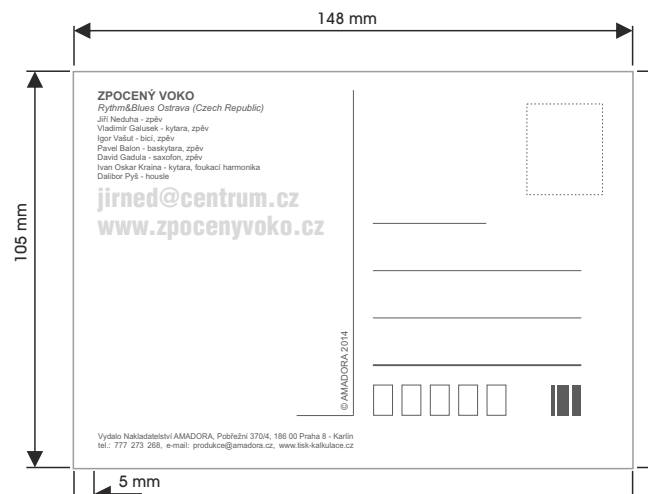

Pohlednice levnější než vizitky

Pohlednice A6 (148 x 105 mm)

Barevnost: 4/1 (CMYK/šedá škála)

Materiál: Pohlednicový kartonek 250 g

Úprava: Lesklá laminace přední strany

Minimální množství: 550 ks/1 mutace

Tisk do kraje (tzv. na spad)

je potřeba přesah předlohy 3 mm
na každou stranu, tedy 154 x 111 mm

... a nebo s okraji,

můžeme sami upravit (zdarma)

či jakkoliv si připravíte:)

po dohodě Vám vizuálně zpracujeme
celý návrh

Čím kvalitnější předloha, tím lepší výsledek. Minimální rozlišení fotografií by mělo být 300 dpi.

se spoustou informací

Zadní strana - v šedé škále. Využijte pro podrobnější informace.

Tisk do kraje (tzv. na spad)

je potřeba přesah předlohy 3 mm na každou stranu, tedy 154 x 111 mm

... a nebo s okraji,

můžeme sami upravit, ale obsah je zcela na Vás

či jakkoliv si připravíte:)

po dohodě Vám vizuálně zpracujeme celý návrh